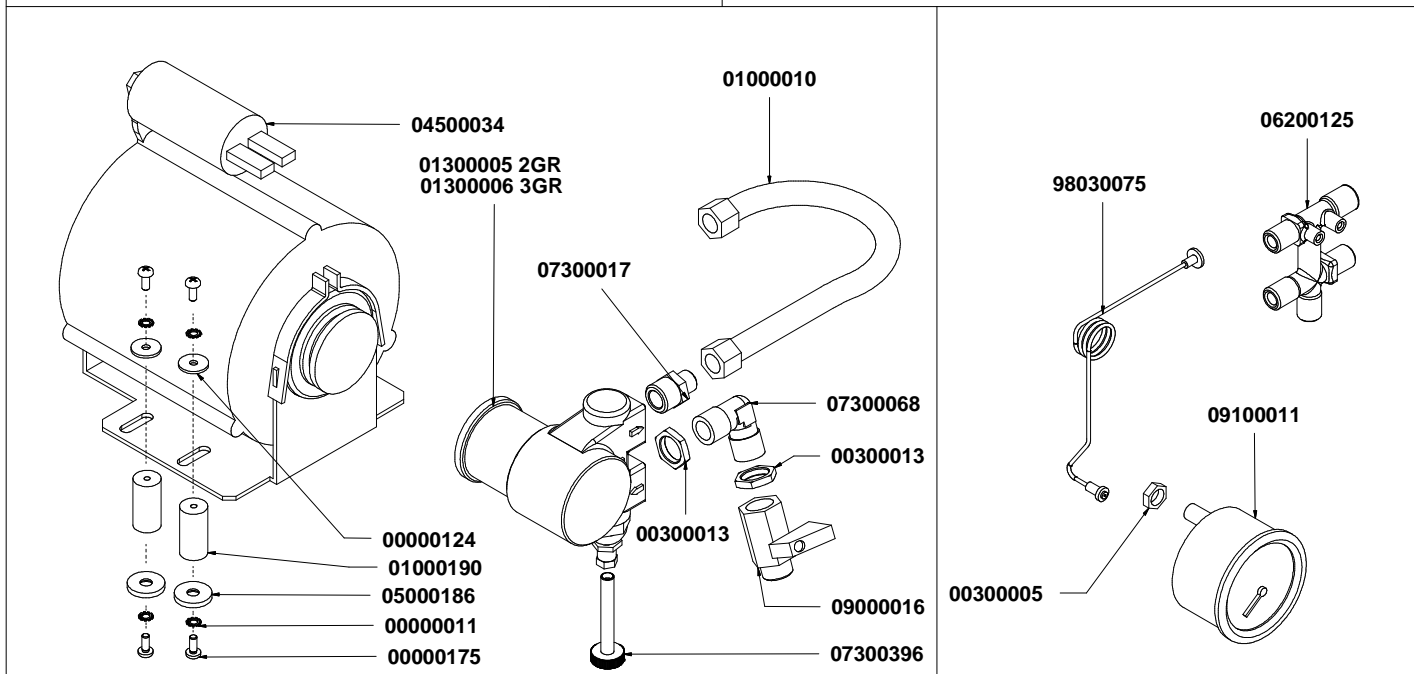

COMPONENTI MISCELATORE-POMPANTE MIXER & PUMP COMPONENTS

V
A
3
5
8

Componenti idraulici Hydraulic Components

Codice	Descrizione	Description
01000029	Tubo fless. inox 3/8 FF L=1500	Stainless steel hose 3/8 FF L= 1500
01000030	Tubo fless. inox 3/8 FF L=500	Stainless steel hose 3/8 FF L= 500
01000126	Tubo scarico 3/4 90° F	Exhaust pipe 3/4 90° F
00000133	Fascetta	Wrapper

Victoria Arduino

dal 1905

TAV 06