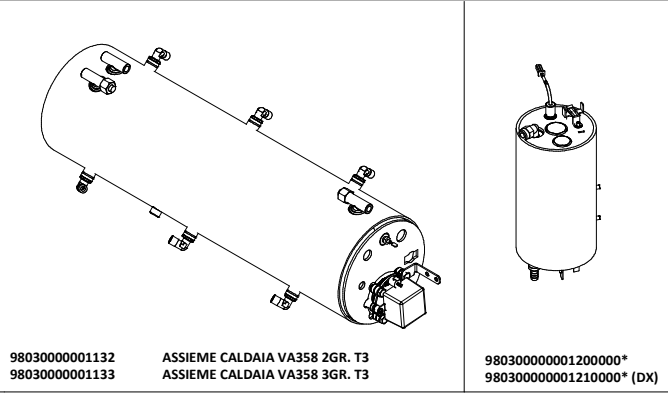

GRUPPO CALDAIE BOILER PARTS

V
A
3
5
8

TAV 07