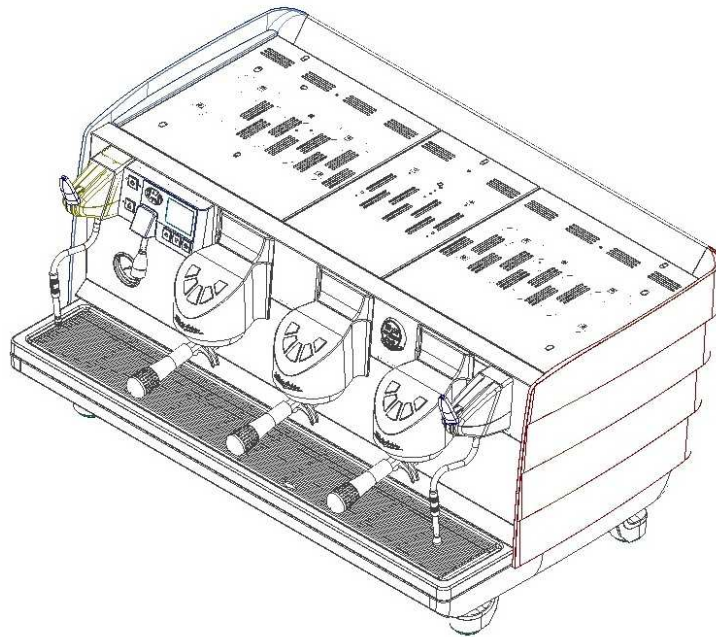

PRODOTTI / RICAMBI  
PRODUCTS / SPARE PARTS  
PRODUITS / PIÈCES DÉTACHÉES  
PRODUKTE / ERSATZTEILE  
PRODUCTOS / REPUESTOS

*Victoria Arduino*

*dal 1905*

**ESPLOSO**

**08-2016**

**VA358 WHITE EAGLE T3**

- » **TAV 01** - COMPONENTI CARENA 2-3 GRUPPI
- » **TAV 02** - DETTAGLIO COMPONENTI PULSANTIERE DISPLAY
- » **TAV 03** - COMPONENTI GRUPPO EROGAZIONE
- » **TAV 04** - COMPONENTI RUBINETTI VAPORE E ACQUA CALDA
- » **TAV 05** - COMPONENTI EASY CREAM
- » **TAV 06** - COMPONENTI MISCELATORE-POMPANTE
- » **TAV 07** - COMPONENTI GRUPPO CALDAIE
- » **TAV 08** - COMPONENTI GRUPPO IDRAULICO
- » **TAV 09** - COMPONENTI GRUPPO TELAIO
- » **TAV 10** - COMPONENTI ELETTRICI ED ELETTRONICI

### » **LEGENDA :**

I CODICI SCRITTI IN GRASSETTO SI RIFERISCONO AI COMPONENTI  
IMPIEGATI ATTUALMENTE.

I CODICI IMPIEGATI PRIMA SONO SCRITTI IN CORSIVO CON INDICATA,  
A FIANCO, LA DATA DI FINE VALIDITA'.