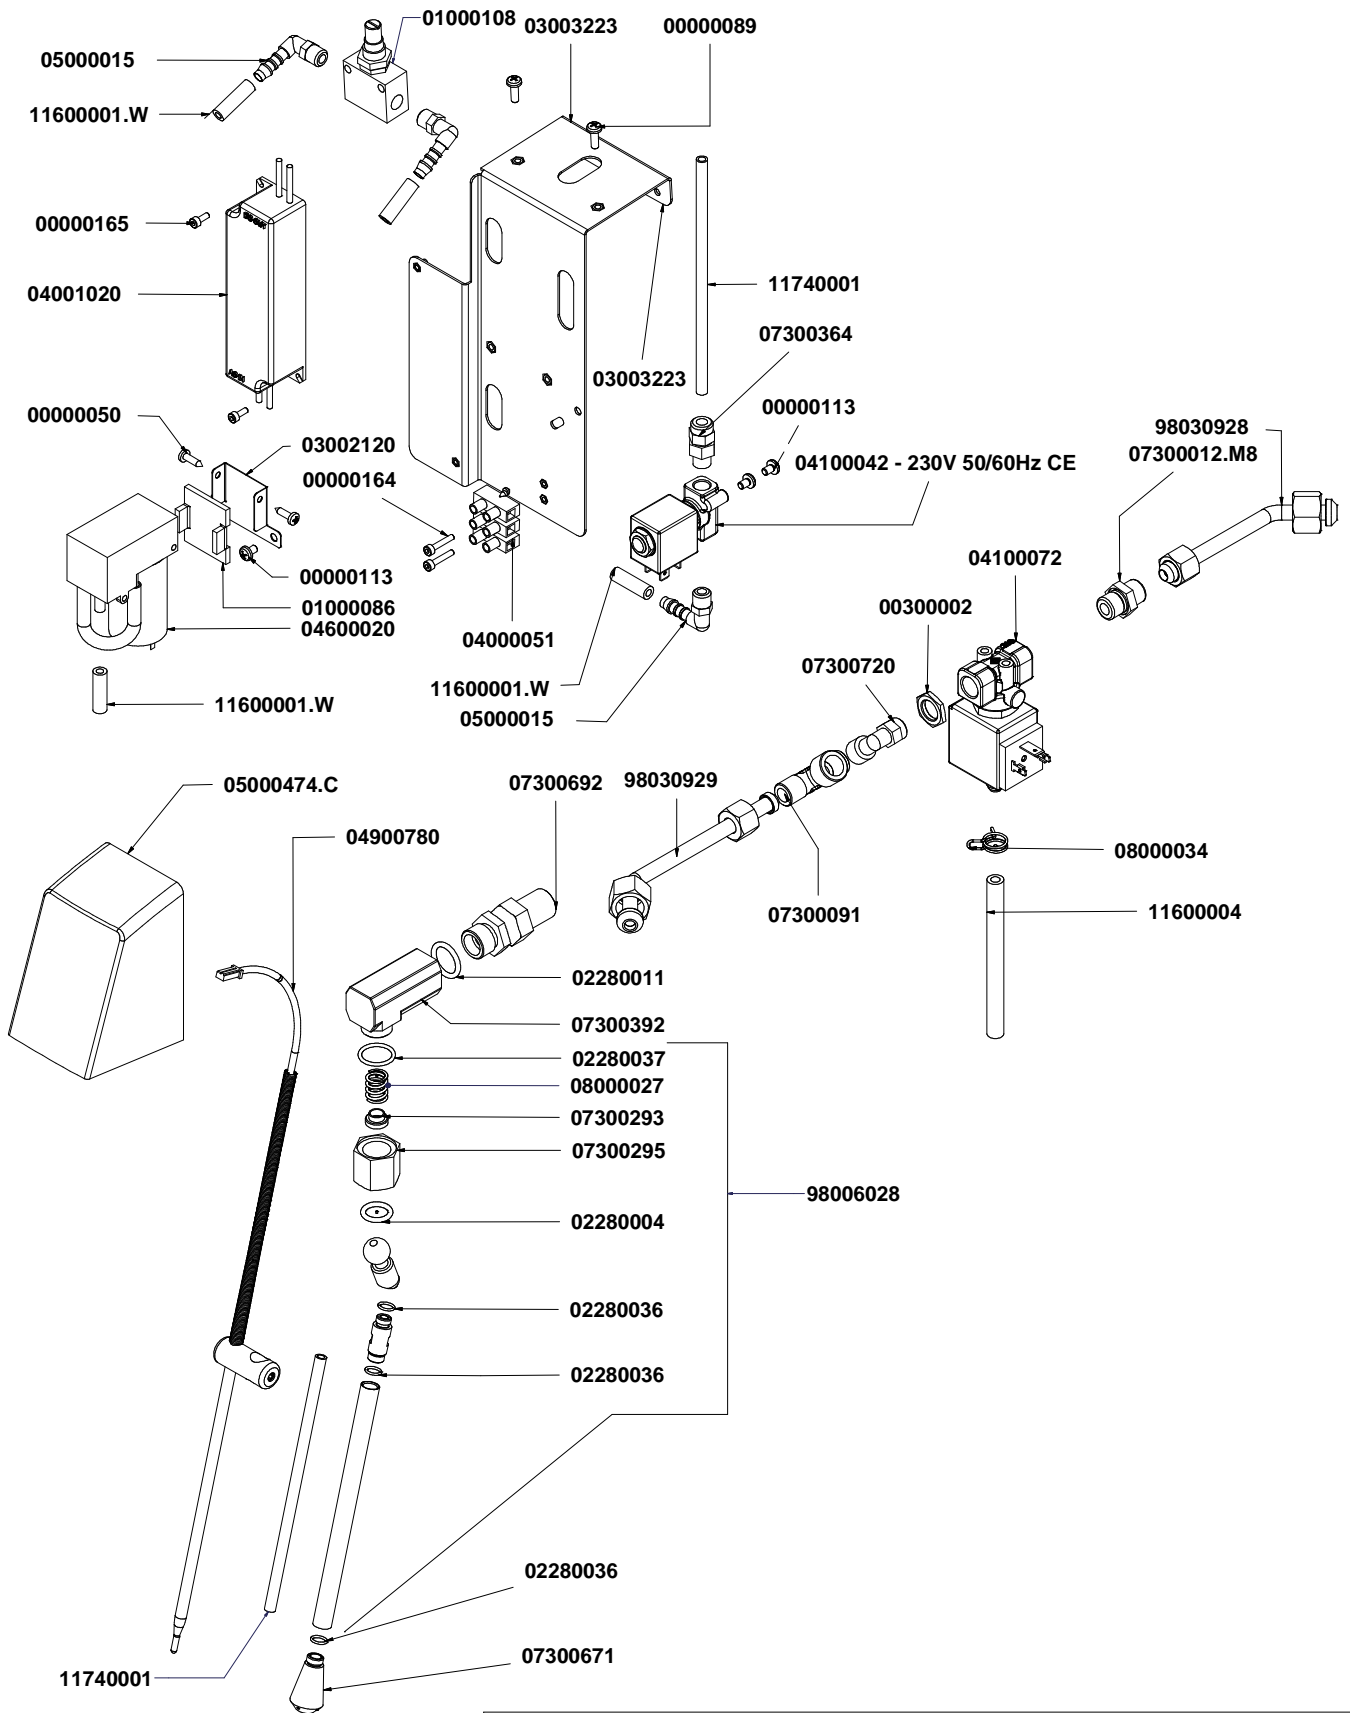

## EASY CREAM PARTS

V  
A  
3  
5  
8

Tabella		
Codice	Descrizione	Description
04000445	SUPPLEMENTO CABLAGGIO EASY CREAM SX MACCHINE DIGIT-T3	SUPPL. WIRING LEFT EASY CREAM T3-DIGIT MACHINE

dal 1905

TAV 05