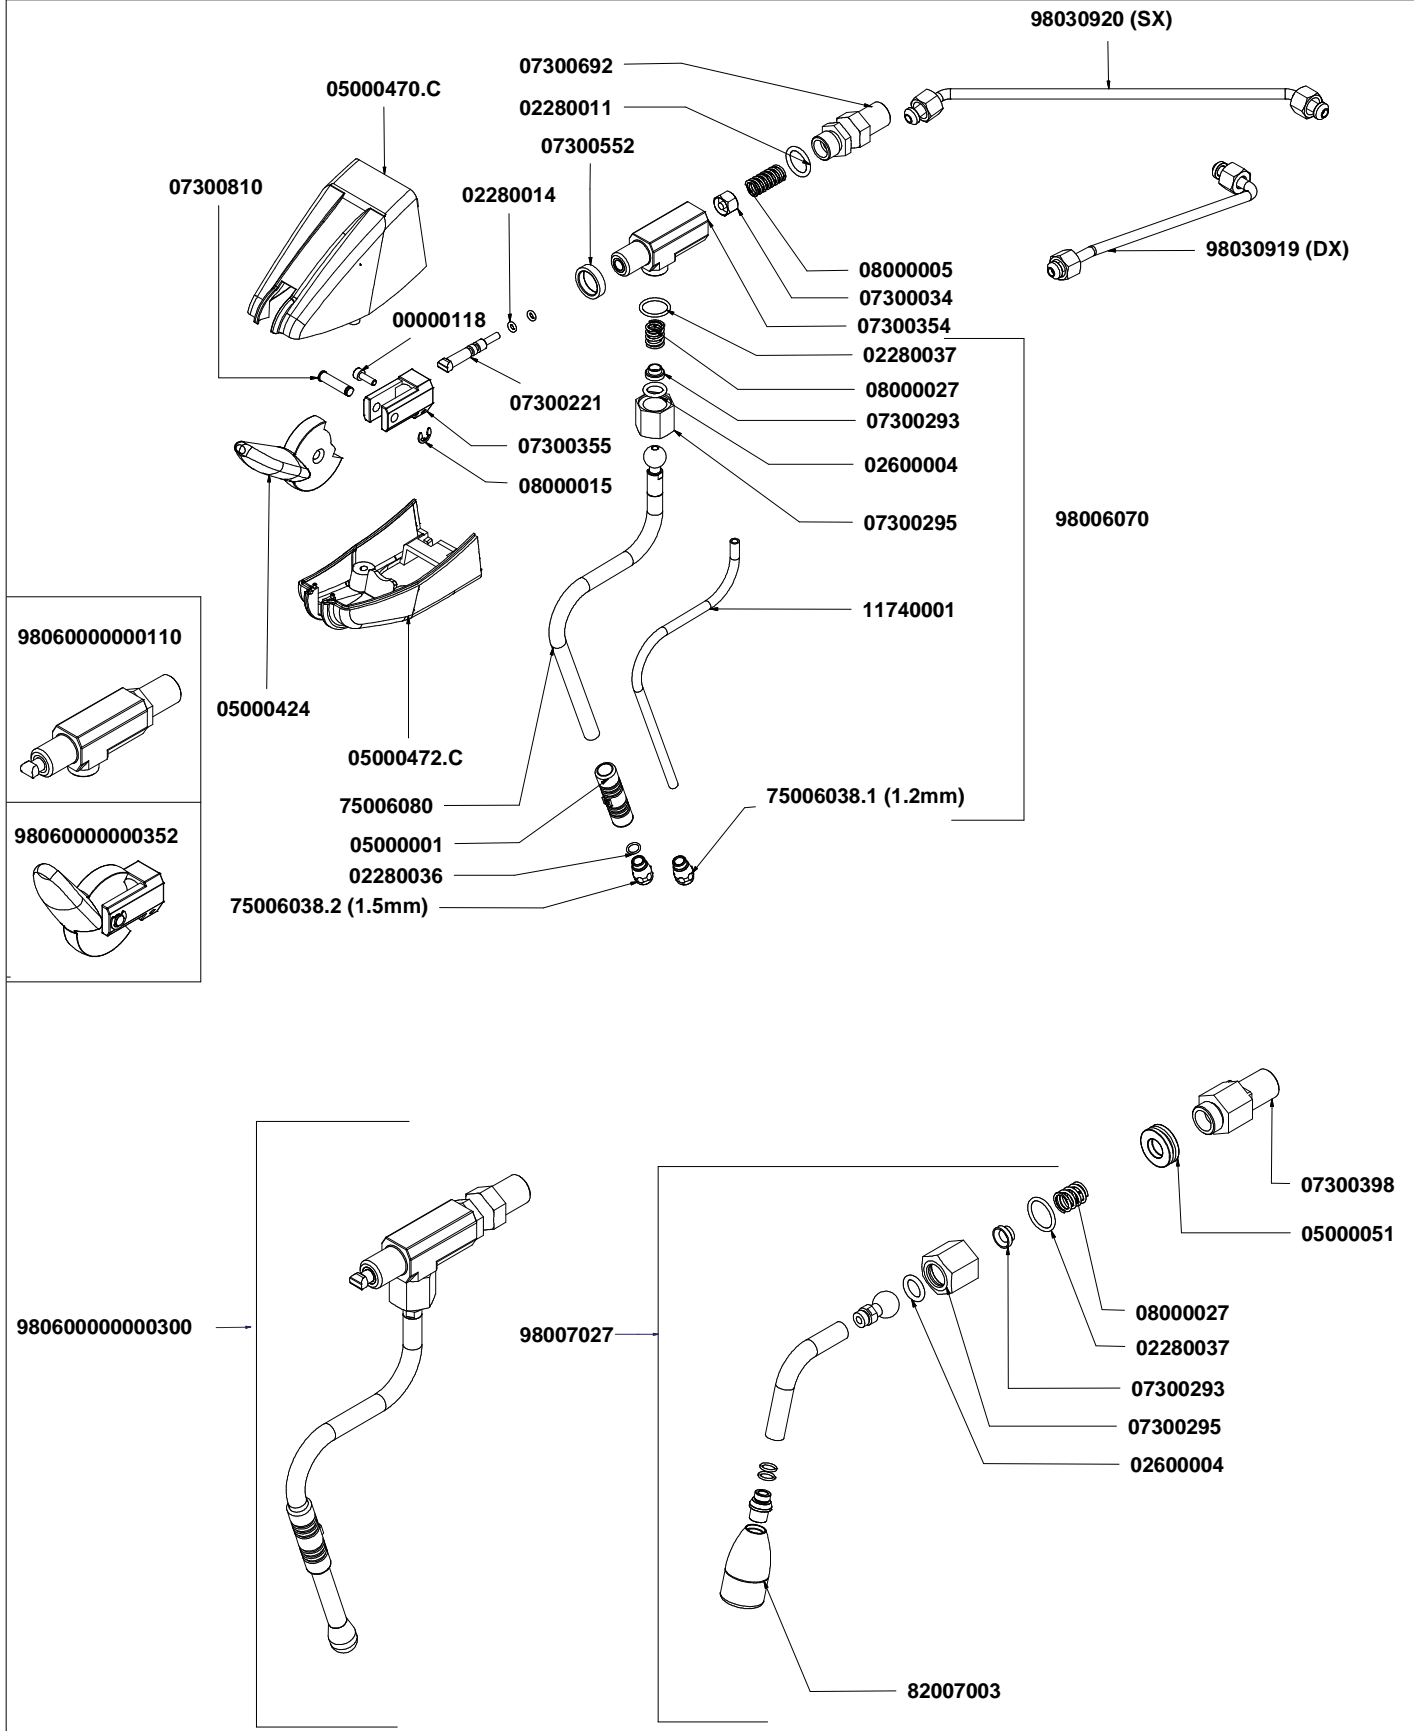

COMPONENTI RUBINETTI VAPORE E ACQUA CALDA

COMPONENTS OF STEAM AND HOT WATER TAPS

V
A
3
5
8