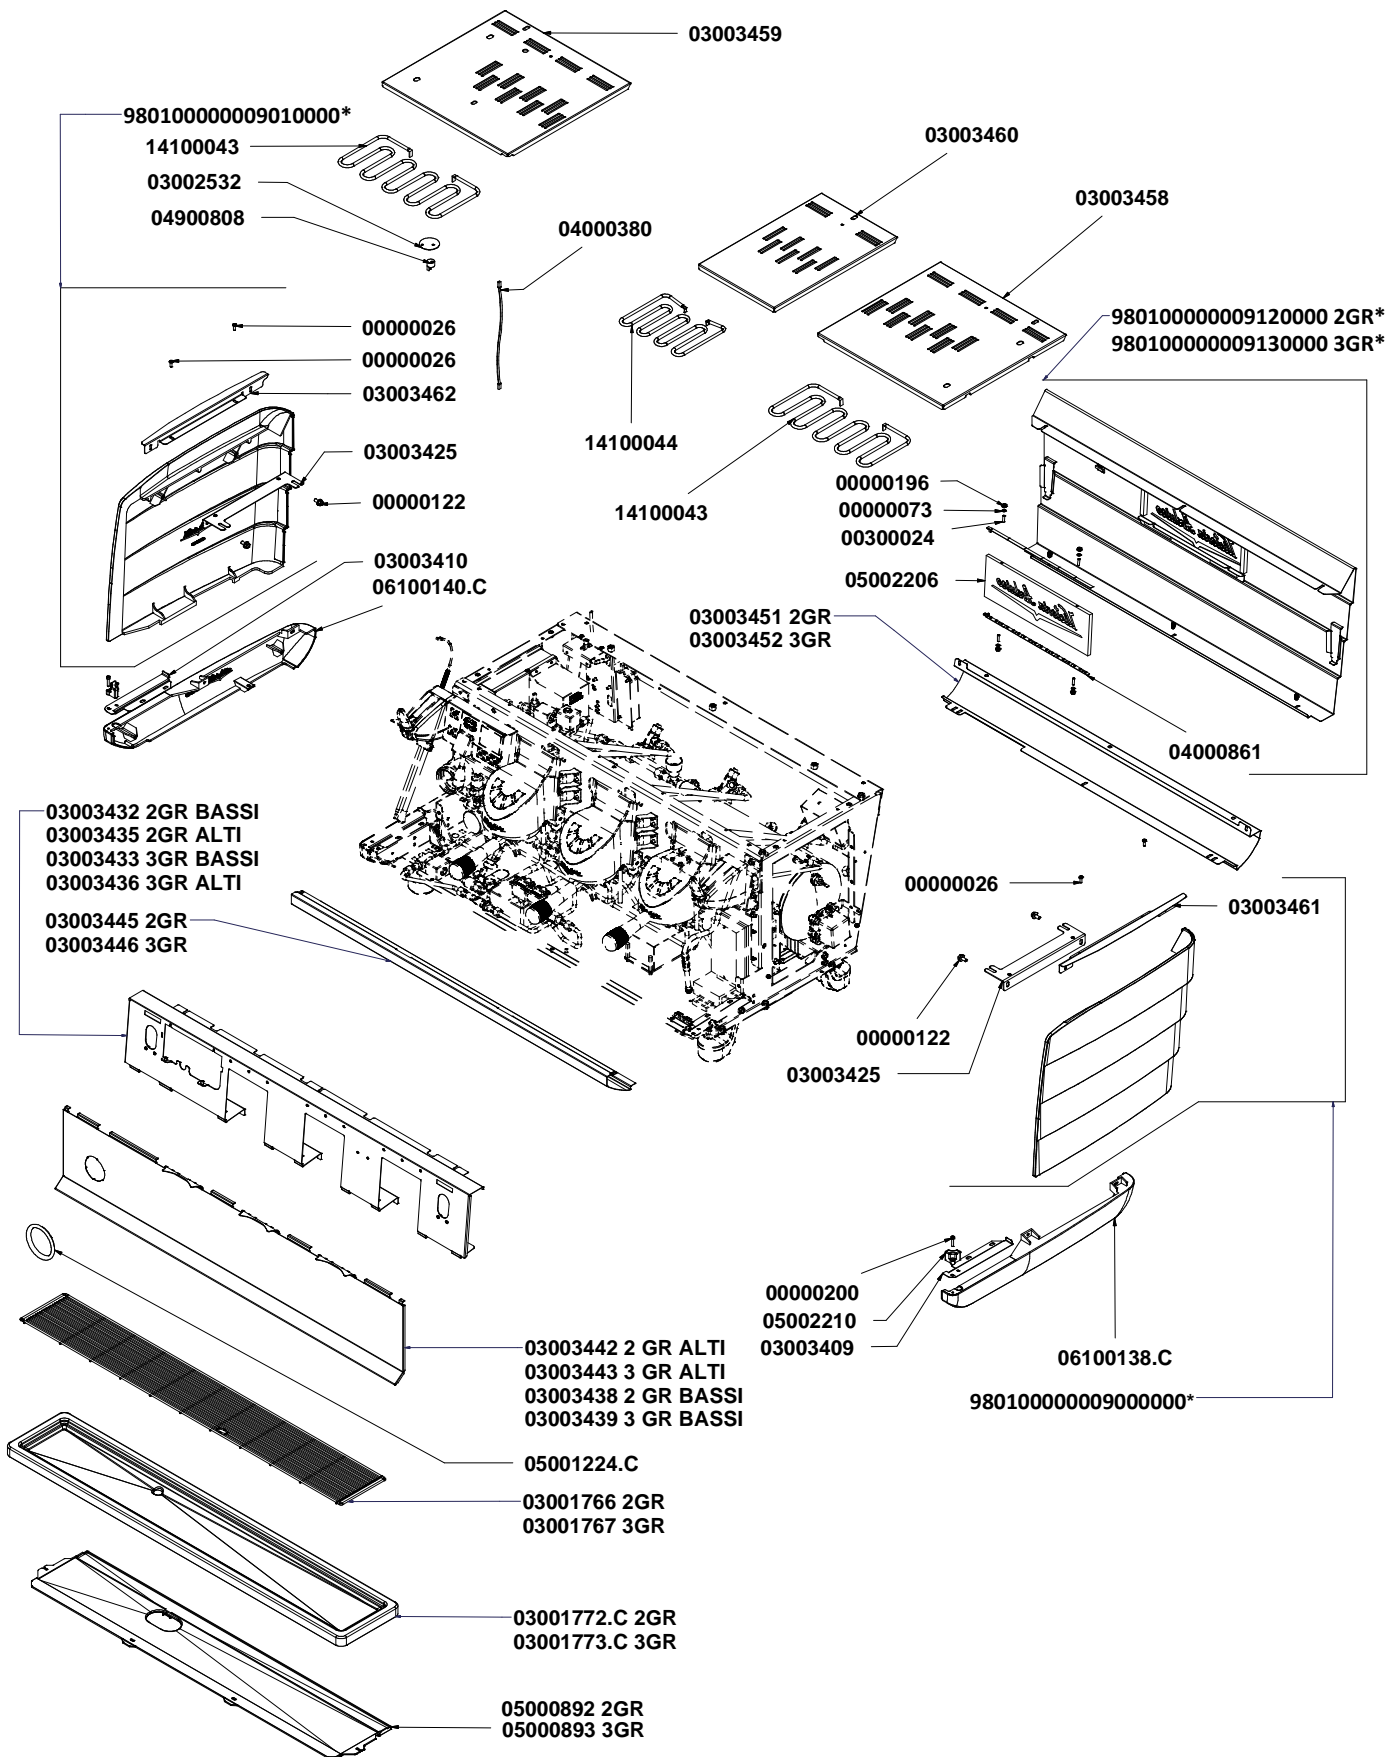

COMPONENTI CARENA 2-3 GR

BODYWORKS COMPONENTS 2-3 GR

V
A
3
5
8

* SPECIFICARE COLORE
* SPECIFY COLOUR

Victoria Arduino

dal 1905

TAV 01