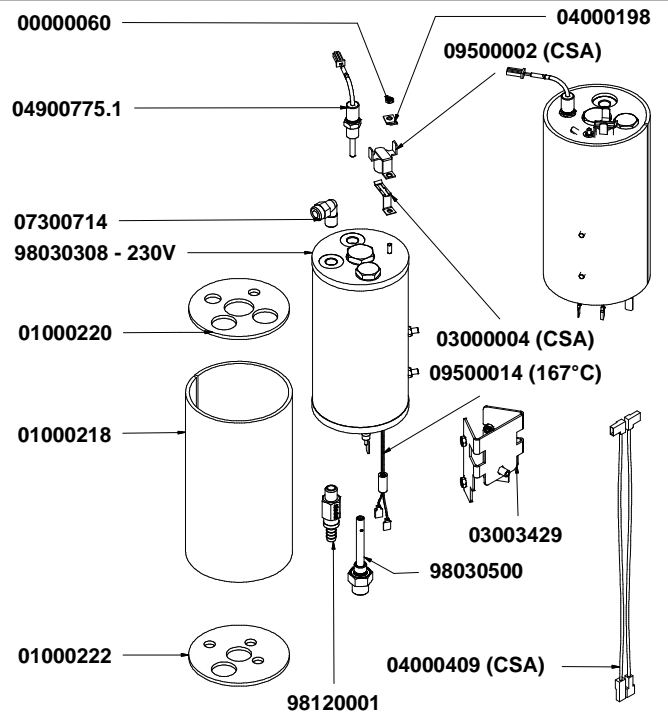

GRUPPO CALDAIE BOILER PARTS

V
A
3
5
8

TAV 07