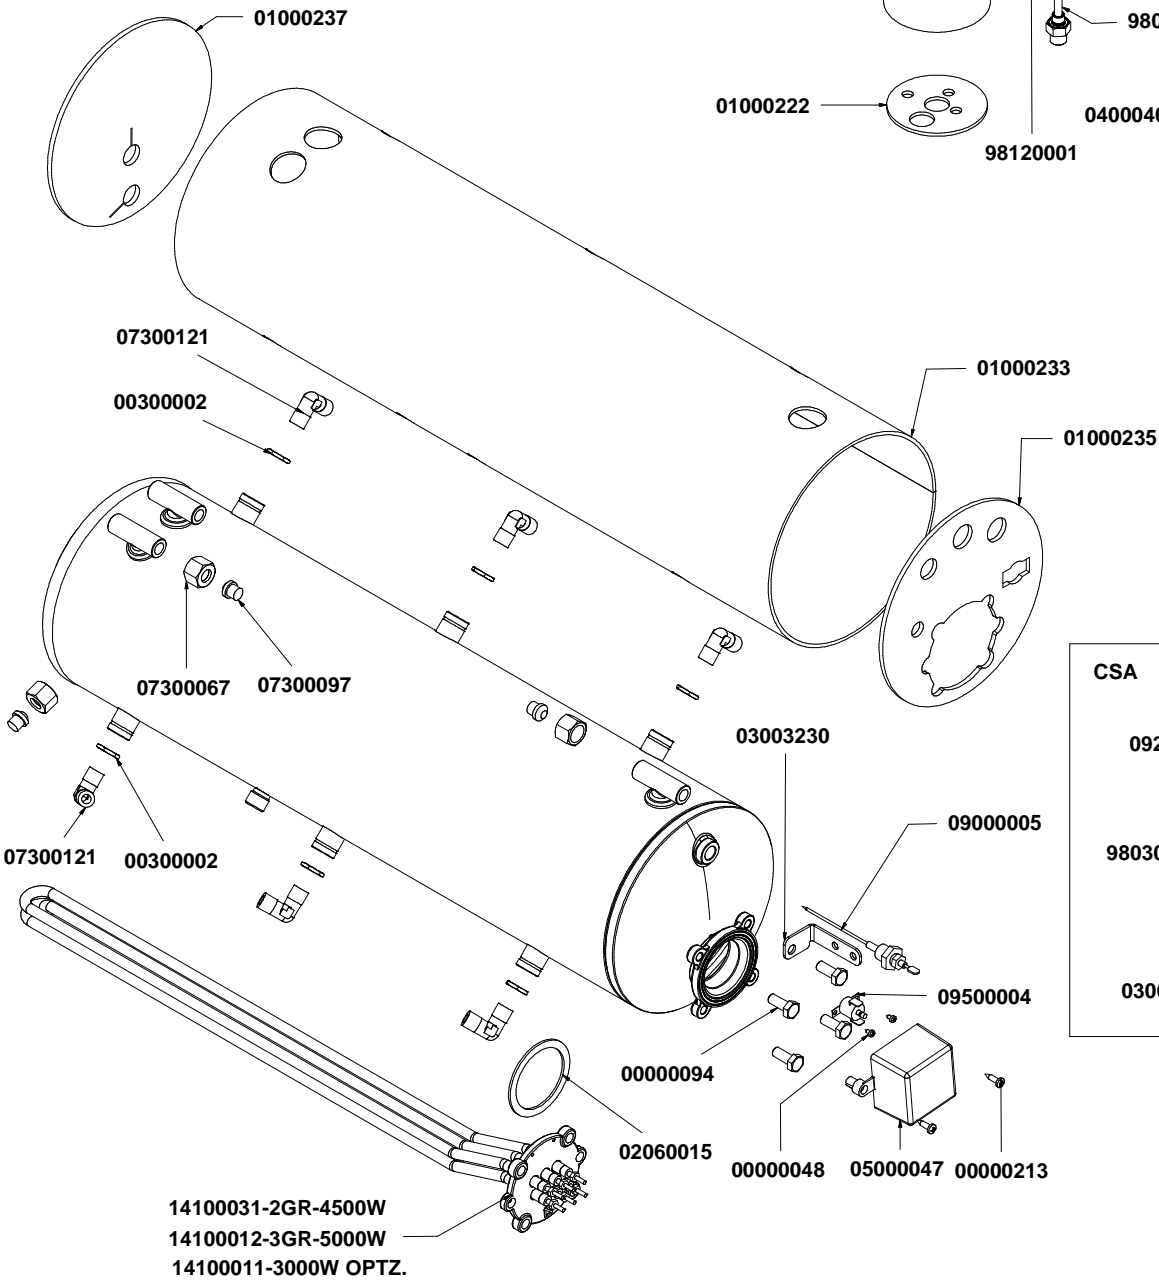

GRUPPO CALDAIE BOILER PARTS

V
A
3
5
8

TAV 07