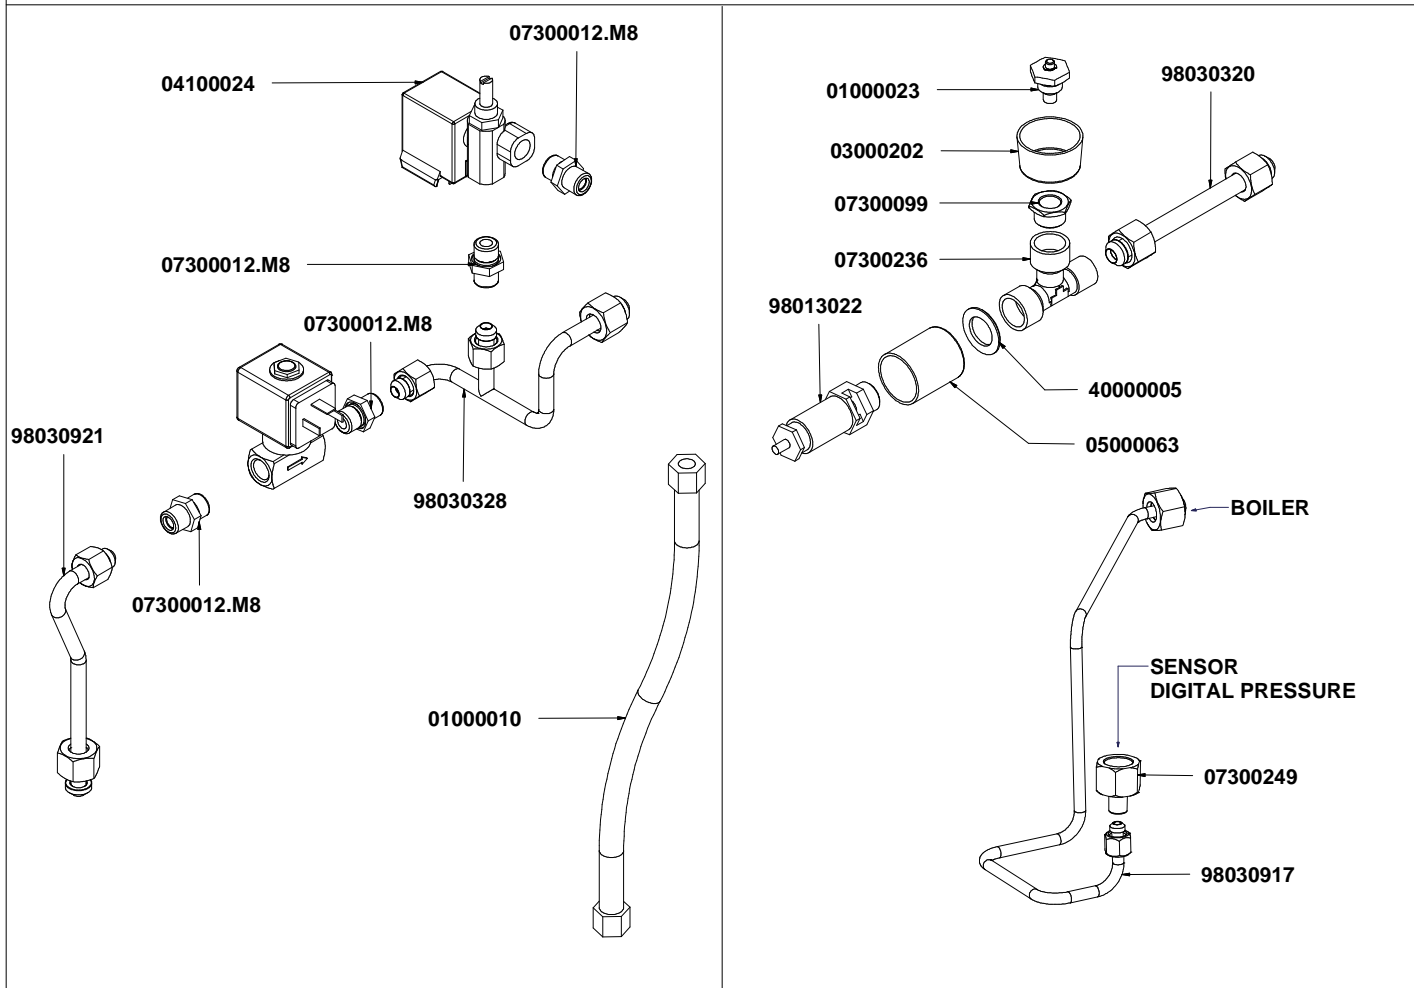

COMPONENTI MISCELATORE-POMPANTE MIXER & PUMP COMPONENTS

V
A
3
5
8

Componenti idraulici Hydraulic Components

Codice	Descrizione	Description
01000029	Tubo fless. inox 3/8 FF L=1500	Stainless steel hose 3/8 FF L= 1500
01000030	Tubo fless. inox 3/8 FF L=500	Stainless steel hose 3/8 FF L= 500
01000126	Tubo scarico 3/4 90° F	Exhaust pipe 3/4 90° F
00000133	Fascetta	Wrapper

Victoria Arduino

dal 1905

TAV 06